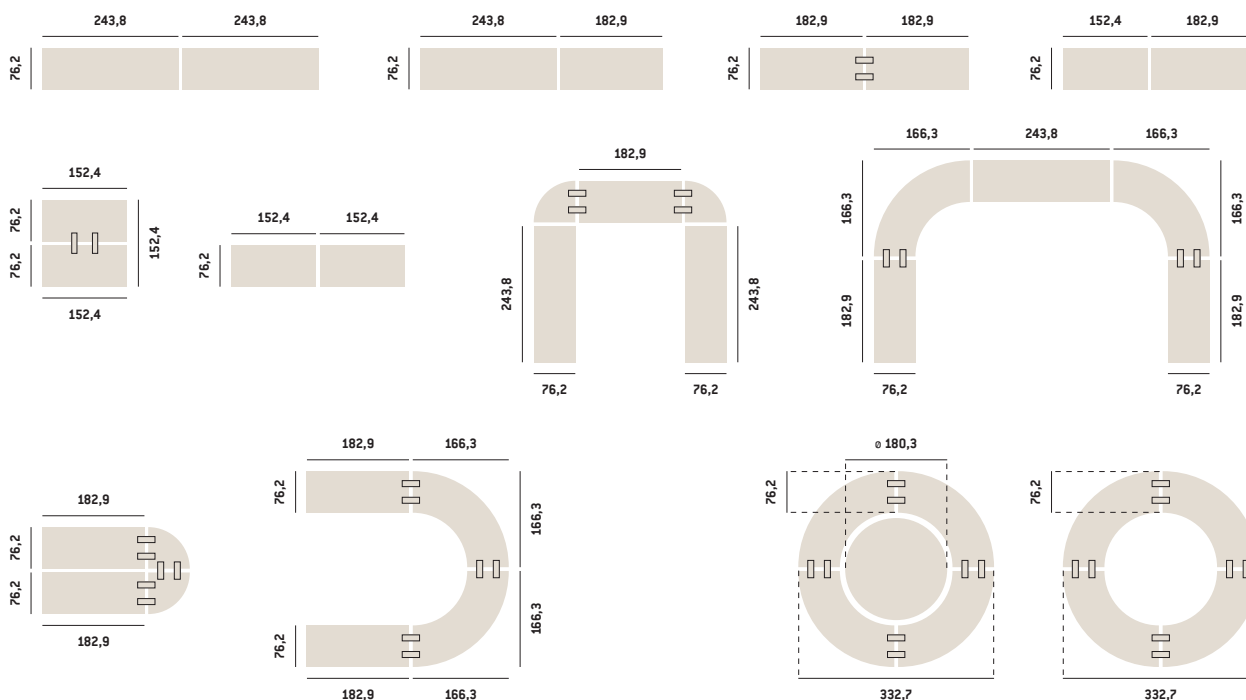

**XL 150/180/240**  
Dim. 150/180/240x76,2xH74,3

**XXL 200/240**  
Dim. 200/240x91,4xH74,3

**X-Up Table**  
Dim. 76,2x49,5xH  
Regolabile

**Trolley**  
x tav. rettangolari

**Cocktail 80**  
Dim. 80xH110

**Praxi 80**  
Dim. 80xH73

**Sharp Bench**  
Dim. 184x30,5xH44,5

**Buffet 180**  
Dim. 182,9x76,2xH74,3+44,5

**XXL 90**  
Dim. 91,4x91,4xH74,3

**XL/XLL MOON**  
Dim. 166x166xH74,3  
Dim. 183x183xH74,3

**XL/XLL Corner**  
Dim. 76x76xH74,3  
Dim. 91x91xH74,3

# Linea Premium

Dim. 122/152/180

Dim. 122x76/183x76/244x76

Diam. 81

# Sistema xl

misure in cm