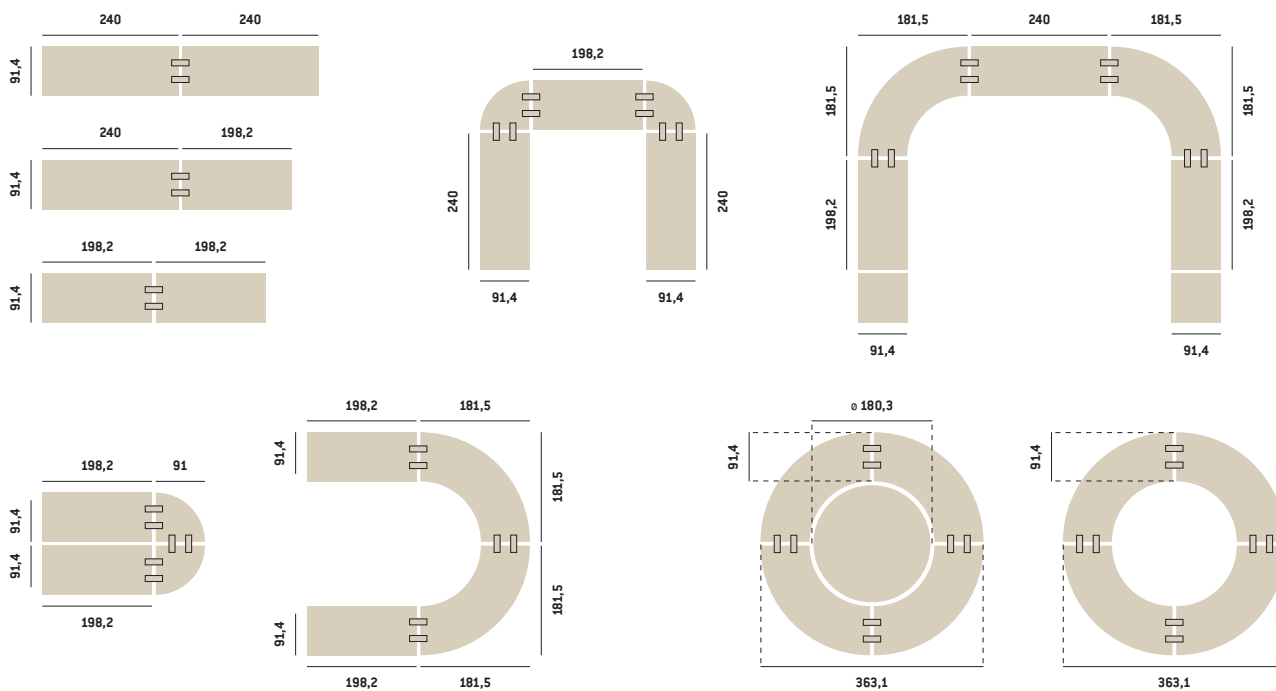

Belair è un marchio Belladonna S.r.l.

Sedie e Tavoli

www.belairsedie.it
info@belairsedie.it

Belladonna S.r.l.

showroom Salerno
Viale Verdi, 10
84090 Montecorvino Pugliano (sa)
Italia
Tel. +39 0828.350028/53770
Fax +39 0828.350005

showroom Milano
Via S. Quasimodo, 18
20025 Legnano (mi)
Italia
Tel. +39 0331.469977

Belladonna Srl si riserva la facoltà di eliminare e/o modificare i prodotti in catalogo in qualsiasi momento, senza darne preavviso, al fine del costante miglioramento della qualità. È fatto assoluto divieto di riprodurre le immagini di questo catalogo,

con qualsivoglia mezzo, ottico o fotomeccanico, senza espressa autorizzazione scritta della **Belladonna Srl**. I colori riprodotti nelle immagini sono puramente indicativi e non possono costituire, in alcun modo, vincolo contrattuale.

Coordinamento catalogo Rosanna Belladonna
Progetto grafico Opera Srl

Foto R. Belladonna/M. Calocero